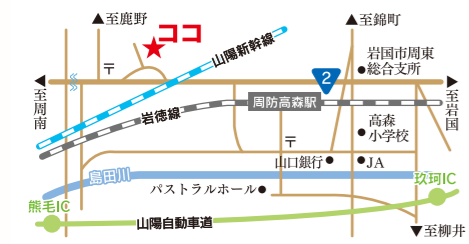

■ 定休日 : 水曜日・第3日曜日・お盆・年末年始
ゴールデンウィーク

※ビ庵ポイント(来店時ご購入ポイント)はキャッシュレス決済及びゆうびんをご利用の際は付与されません。

“Eat” “Enjoy” “Learn”
about honey.

～蜂蜜を「食べる」「楽しむ」「学ぶ」～

Eat/Enjoy/Learn about honey.

蜂蜜を「食べる」「楽しむ」「学ぶ」

ミツバチからいただく自然の恵みの蜂蜜。ビ庵は蜂蜜をもっと身近に感じて欲しいと思っています。是非、ご家庭やキッチンカーなどで「食べて」、イベントに参加することで「楽しんで」、採蜜体験を通じて「学んで」ください♪