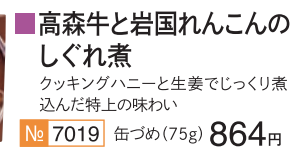

- ■高森鶏と根菜たっぷりのキーマカレー
- クッキングハニーと岩国産のマイヤーレモンをかくし味に使ったサプライズなおいしさ
- No 7029 缶づめ(90g) 648円