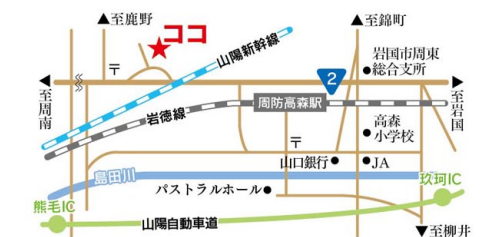

ジュレみたいなはちみつ。
ヨーグルトにかけたり、
ゼリーにしてもおいしい!

No.7021 100g 540円 No.7022 200g 972円

Happy Spring
ビ庵の **春まつり** 4/6(土) 雨天 決行

「春」と「はちみつ」を楽しむ一日

毎年、皆さまに楽しみにしていただいている
“春まつり”を今年も開催!
お友達、ご家族とぜひお越しください!

- 場所/ビ庵
- 時間/11:00~14:00
- 内容/はちみつのかけ放題(パン、ソフトクリーム)
  はちみつ弁当、焼き菓子、プリン、雑貨の販売など

※駐車場が少ないため、お乗り合わせでご来場ください。

はちみつソフトクリーム
専門店
はにい
すぽっと

はちみつソフトをご自宅でも
お楽しみいただけるように
なりました!

カップアイスが
登場予定!

Coming Soon!

盆地飲農(ぼんちの)敷地内にあります。

- 住/岩国市玖珂町6520-1
- 駐/あり
- 休/水曜日
- 営/10:00~17:00

公式 LINE
お友達特典

- ・ズーっと使える(回数無制限)
  ソフトクリーム20円引きクーポン
- ・巣蜜トッピングクーポン(1度限り)

お問い合わせ・カタログ請求はこちら

ハチミツ食を
考えるお店

https://
bee-an.com/
ビ庵 検索

※ビ庵ポイント(来店時ご購入ポイント)はキャッシュレス決済及びゆうびんらぶをご利用の際は付与されません。

0120-038-438
(9:00~18:00受付)

FAX: 0120-038-437

Eメール: info@bee-an.com

山口県岩国市周東町下須通128
■ 定休日: 水曜日・第3日曜日・お盆・年末年始
ゴールデンウィーク

営業日のご案内

3	1	2	4	1	2	3	4	5	6
3	4	5	6	7	8	9	7	8	9
10	11	12	13	14	15	16	14	15	16
17	18	19	20	21	22	23	21	22	23
24	25	26	27	28	29	30	28	29	30
31									
5	1	2	3	4	6	1			
5	6	7	8	9	10	11	2	3	4
12	13	14	15	16	17	18	9	10	11
19	20	21	22	23	24	25	16	17	18
26	27	28	29	30	31		23	24	25

ミツバチからいただいた自然の恵みを大切にお届けいたします