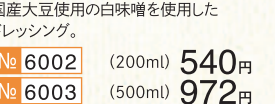

国産大豆使用の白味噌を使用した
ドレッシング。

- No 6002 (200ml) 540円
- No 6003 (500ml) 972円

● 梅肉ドレッシング