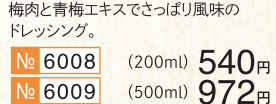

- No 6010 (500ml) 3,456円

● 味噌ドレッシング

国産大豆使用の白味噌を使用した  
ドレッシング。

- No 6002 (200ml) 540円
- No 6003 (500ml) 972円

● 梅肉ドレッシング

梅肉と青梅エキスでさっぱり風味の  
ドレッシング。

- No 6008 (200ml) 540円
- No 6009 (500ml) 972円

● 高森鶏と根菜たっぷりの  
キーマカレー