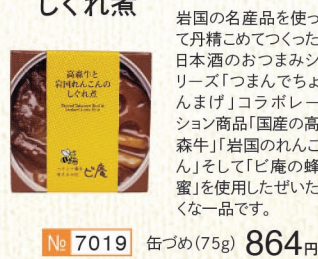

- ハーブソルト № 7018 (85g) 432円
- ハニーキャンディー № 7007 (100g) 216円
- プロポリスキャンディー № 7008 (100g) 324円

- しょうがプロポリスのど飴 № 7009 (80g) 648円
- マヌカはちみつキャンディー № 7026 (50g) 324円
- 黒蜜かりんとう № 7011 (80g) 216円

新商品

- はちみつ入りになりました
- ピーナッツバター № 7014 (35g) 378円
- アーモンドバター № 7016 (35g) 378円
- 花粉せんべい № 7012 (80g) 378円
- № 7013 (160g) 594円
- № 7015 (110g) 972円
- № 7017 (110g) 972円

ピ庵オリジナル商品

梅ハニー

ピ庵自家農園で採れた青梅をはちみつに漬けて、プロポリスを加えた、クエン酸たっぷりのエキスを。

●お召上がり方
 冷水、牛乳、豆乳などで3~4倍に薄めてお飲みください。炭酸水やお酒で割ってもおいしくお召上がりいただけます。

- № 6011 (200ml) 756円
- № 6012 (500ml) 1,728円

うめ〜酢

青梅を蜂蜜に漬けたエキスを純リンゴ酢(国産リンゴ)を加えた健康酢です。

●お召上がり方
 ・炭酸水で割って梅スカッシュに
 ・冷水や牛乳または豆乳で割ってジュースに

- № 6013 (200ml) 648円
- № 6014 (500ml) 1,404円

高森牛と岩国れんこんのしぐれ煮

岩国の名産品を使って丹精こめてつくった日本酒のおつまみシリーズ「つまんでちゃんまげ」コラボレーション商品「国産の高森牛」「岩国のれんこん」そして「ピ庵の蜂蜜」を使用したぜいたくな一品です。

- № 7019 缶詰め(75g) 864円

ピ・ナ酢 (希釈用ドリンク)(COLD)

はちみつ、プロポリス、ローヤルゼリー、花粉、純リンゴ酢、ウコン、朝鮮人参、アロエベラetcをバランスよく配合しています。

●お召上がり方
 大きじ1~2杯を1日1~2回程度、水・豆乳・牛乳・ジュースなどで、3~5倍位に薄めて

- № 6010 (500ml) 3,456円

「有機農法米使用のお酢」と「本醸造しよゆ」を使用した素材にこだわったノンオイル・無添加ドレッシング。