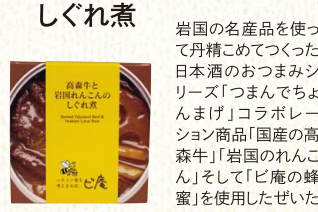

- ピーナッツバター No 5517 (35g) 378円
- No 5497 (110g) 972円

- アーモンドバター No 5518 (35g) 378円
- No 5498 (110g) 972円

ビ庵オリジナル商品

かぜ花梨

山梨県産の花梨果実のハチミツ漬。プロポリス入りです。

- No 5524 (200ml) 864円
- No 5525 (500ml) 1,944円

柚子ハニー

鳥根県産の柚子を、ハチミツとカリンエキス、プロポリスとブレンドしています。

- No 5526 (200ml) 756円
- No 5527 (500ml) 1,728円

うめ～酢

青梅のハチミツ漬。エキスにリンゴ酢を加えたすっぱい飲み物。

- No 5528 (200ml) 648円
- No 5529 (500ml) 1,404円

高森牛と岩国れんこんのしぐれ煮

岩国の名産品を使って丹精こめてつくった日本酒のおつまみシリーズ「つまんでよんまげ」コラボレーション商品「国産の高森牛」「岩国のれんこん」そして「ビ庵の蜂蜜」を使用したぜいたく一品です。

- No 5326 缶づめ(75g) 864円

ピ・ナ酢

はちみつ、プロポリス、ローヤルゼリー、花粉、純りんご酢、ウコン、朝鮮人参、アロエベラetcをバランスよく配合しています。

- お召上がり方 大さじ1～2杯を1日1～2回程度、水・豆乳・牛乳・ジュースなどで、3～5倍位に薄めて
- No 5516 (500ml) 3,456円

「有機農法米使用のお酢」と「本醸造しょうゆ」を使用した素材にこだわったノンオイル・無添加ドレッシング。