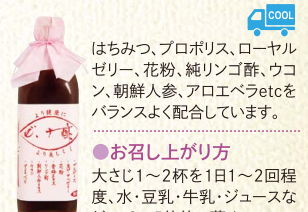

- ピーナッツバター No 5517 (35g) 378円
- No 5497 (110g) 972円

- アーモンドバター No 5518 (35g) 378円
- No 5498 (110g) 972円

ビ庵オリジナル商品

かぜ花梨

山梨県産の花梨果実のハチミツ漬。プロポリス入りです。

- No 5524 (200ml) 864円
- No 5525 (500ml) 1,944円

柚子ハニー

鳥根県産の柚子を、ハチミツとカリンエキス、プロポリスとブレンドしています。

- No 5526 (200ml) 756円
- No 5527 (500ml) 1,728円

うめ～酢

青梅のハチミツ漬。エキスにリンゴ酢を加えたすっぱい飲み物。

- No 5528 (200ml) 648円
- No 5529 (500ml) 1,404円

高森牛と岩国れんこんのしぐれ煮

岩国の名産品を使って丹精こめてつくった日本酒のおつまみシリーズ「つまんでよんまげ」コラボレーション商品「国産の高森牛」「岩国のれんこん」そして「ビ庵の蜂蜜」を使用したぜいたく一品です。

- No 5326 缶づめ(75g) 864円

ピ・ナ酢

はちみつ、プロポリス、ローヤルゼリー、花粉、純りんご酢、ウコン、朝鮮人参、アロエベラetcをバランスよく配合しています。

- お召上がり方 大さじ1～2杯を1日1～2回程度、水・豆乳・牛乳・ジュースなどで、3～5倍位に薄めて
- No 5516 (500ml) 3,456円

「有機農法米使用のお酢」と「本醸造しょうゆ」を使用した素材にこだわったノンオイル・無添加ドレッシング。