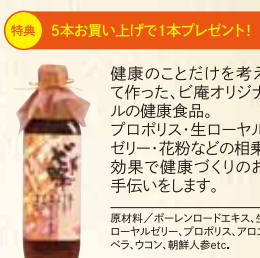

№ 5553 (30g) 4,320円
 № 5555 (100g) 9,720円

■ミツの精

クローバー蜜に生のローヤルゼリー22gを合わせました。

№ 5576 (400g) 3,456円

■蜂の子

アミノ酸を多く含んだ蜂の子のカプセルです。

№ 5560 (ビン36g) 10,260円
 № 5561 (詰替36g) 9,720円

■プロポリススプレー

そのまま口内(喉)にスプレーするだけで、プロポリスを手軽に摂取できます。北海道の薄荷使用。

№ 5573 (35ml) 2,700円

■ピ・球

一粒の中に、プロポリス・ローヤルゼリー・花粉を配合。

№ 5568 (ビン61g) 10,260円
 № 5569 (詰替61g) 9,720円
 № 5566 (ビン126g) 19,980円
 № 5567 (詰替126g) 19,440円

■ポーレンロード花粉

お肌や便秘が気になる方にオススメです。

№ 5571 (180g) 3,240円

■ピ・蜂 (ピ・フォー)

特典 5本お買い上げて1本プレゼント!

健康のことだけを考えた、ピ庵オリジナルの健康食品。プロポリス・生ローヤルゼリー・花粉などの相乗効果で健康づくりのお手伝いをします。

原材/ポーレンロードエキス、生ローヤルゼリー、プロポリス、アロエベラ、ウコン、朝鮮人参etc.

№ 5578 (500ml) 10,800円