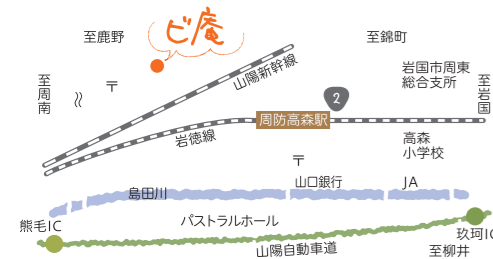

梅ハニー&うめ~酢

毎年みなさまが出来上がりを楽しみにしてくださる、ビ庵オリジナルドリンクの梅ハニー&うめ~酢。ビ庵梅園で手もぎした青梅を厳選したはちみつでしっかり漬け込んで、今年も出来上がりました!クエン酸たっぷりの青梅と栄養豊富なはちみつ。冷たいお水や炭酸水と割って夏バテ予防にお召上がりください!

今年もスタッフ全員で収穫しました!

はちみつ食を
考えるお店

http://www.bee-an.com